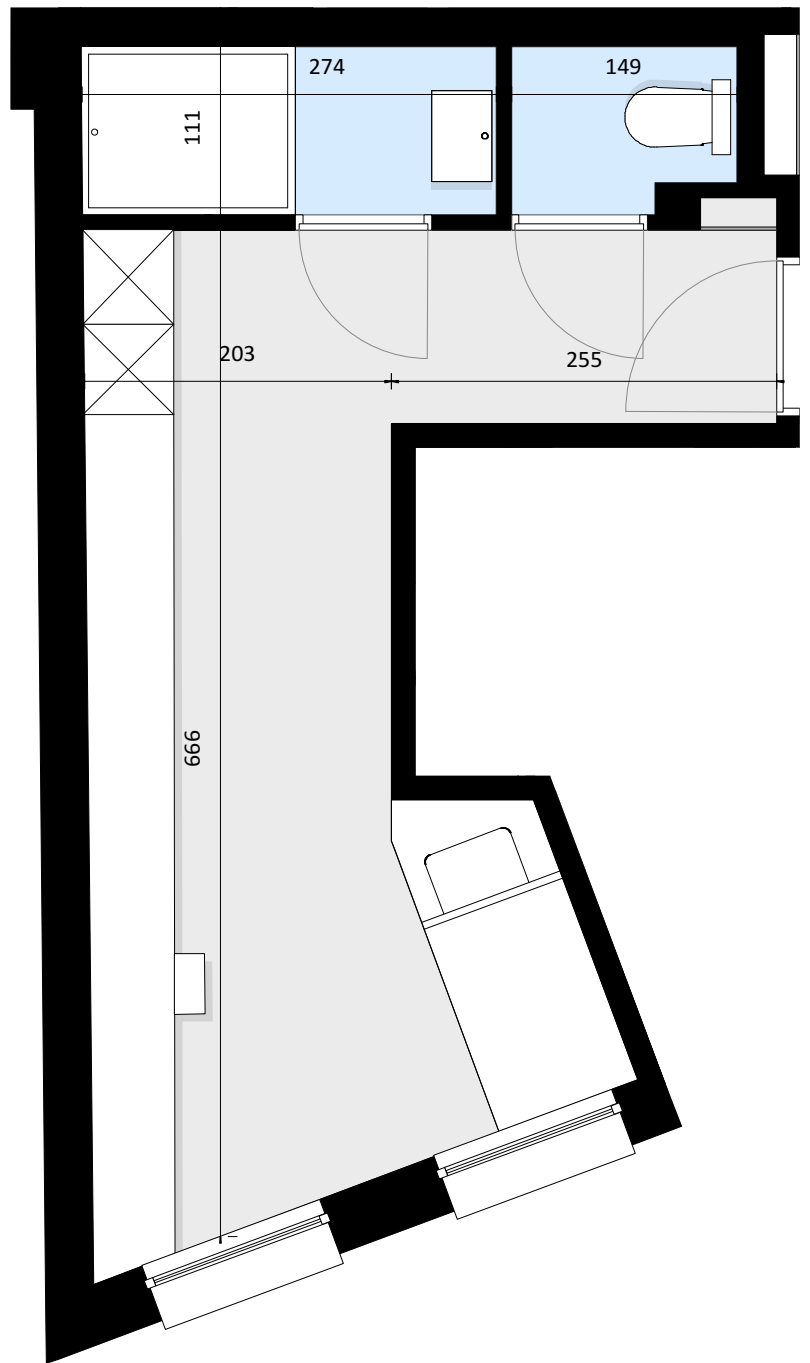

niveau 04

niveau 01, 02 & 03

niveau 00

## BLOK A

### Studentenkamer TYPE 3

bruto 30,5 m<sup>2</sup>

Kempische steenweg

**'UAU'**  
COLLECTIV

**STEPS REAL ESTATE**  
CREATING A WAY OF LIFE