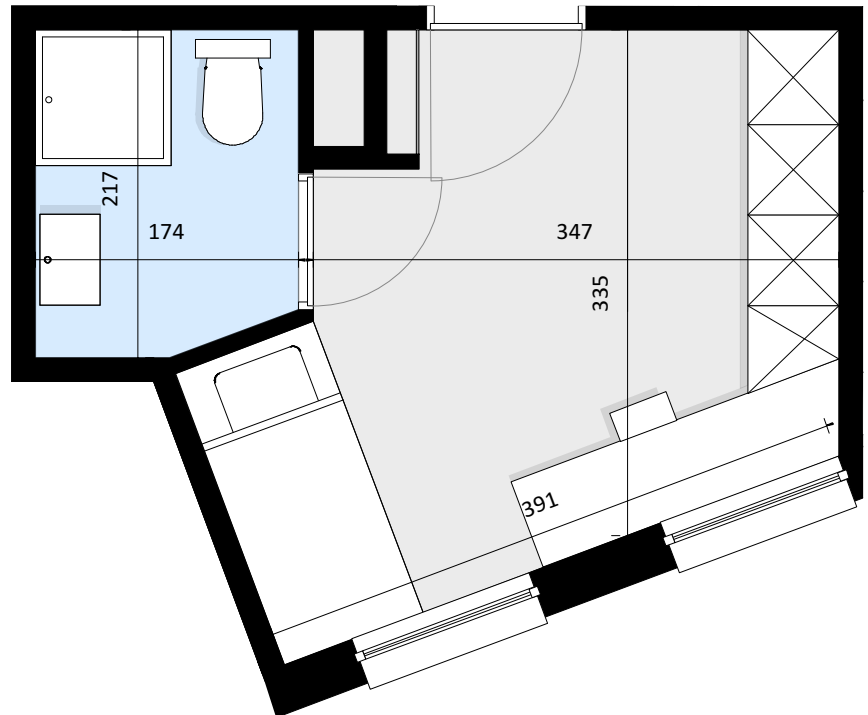

niveau 04

niveau 01, 02 & 03

niveau 00

# BLOK A

## Studentenkamer TYPE 4

bruto 19,5 m<sup>2</sup>

Kempische steenweg

**'UAU'**  
COLLECTIV

**STEPS REAL ESTATE**  
CREATING A WAY OF LIFE