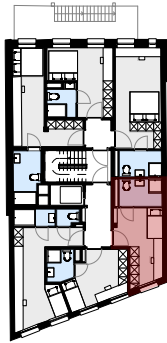

niveau 04

niveau 01, 02 & 03

niveau 00

BLOK A

Studentenkamer TYPE 5

bruto 24 m²

Kempische steenweg

'UAU'
COLLECTIV