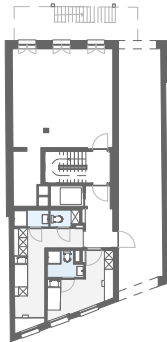

niveau 04

niveau 01, 02 & 03

niveau 00

BLOK A

Studentenkamer TYPE 5

bruto 24 m²

Kempische steenweg

'UAU'
COLLECTIV