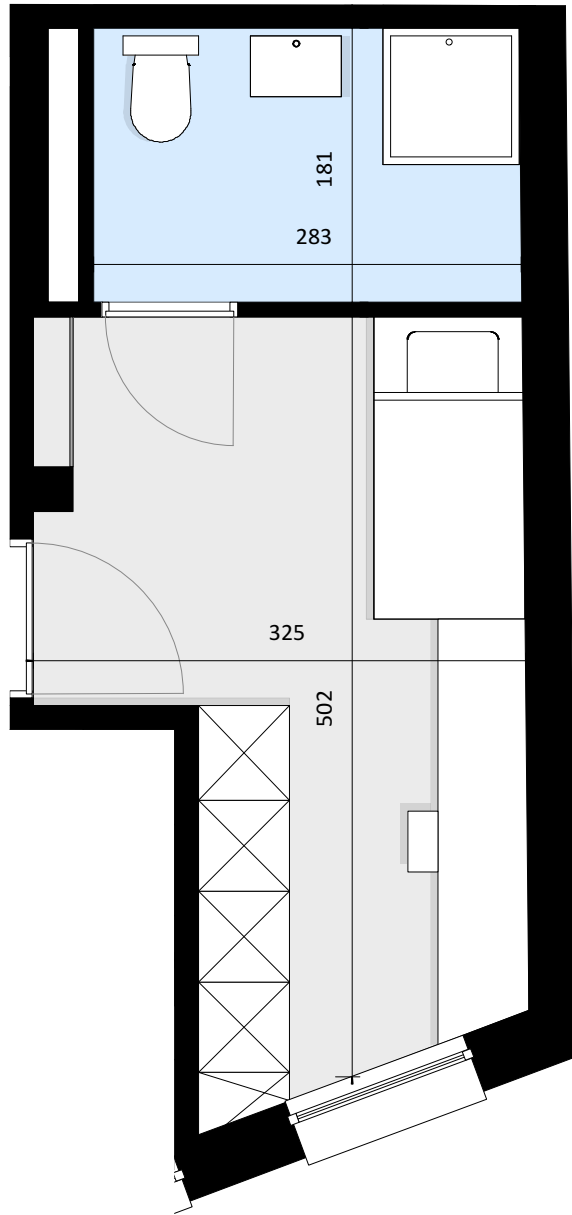

niveau 04

niveau 01, 02 & 03

niveau 00

BLOK A

Studentenkamer TYPE 5

bruto 24 m²

Kempische steenweg

'UAU'
COLLECTIV